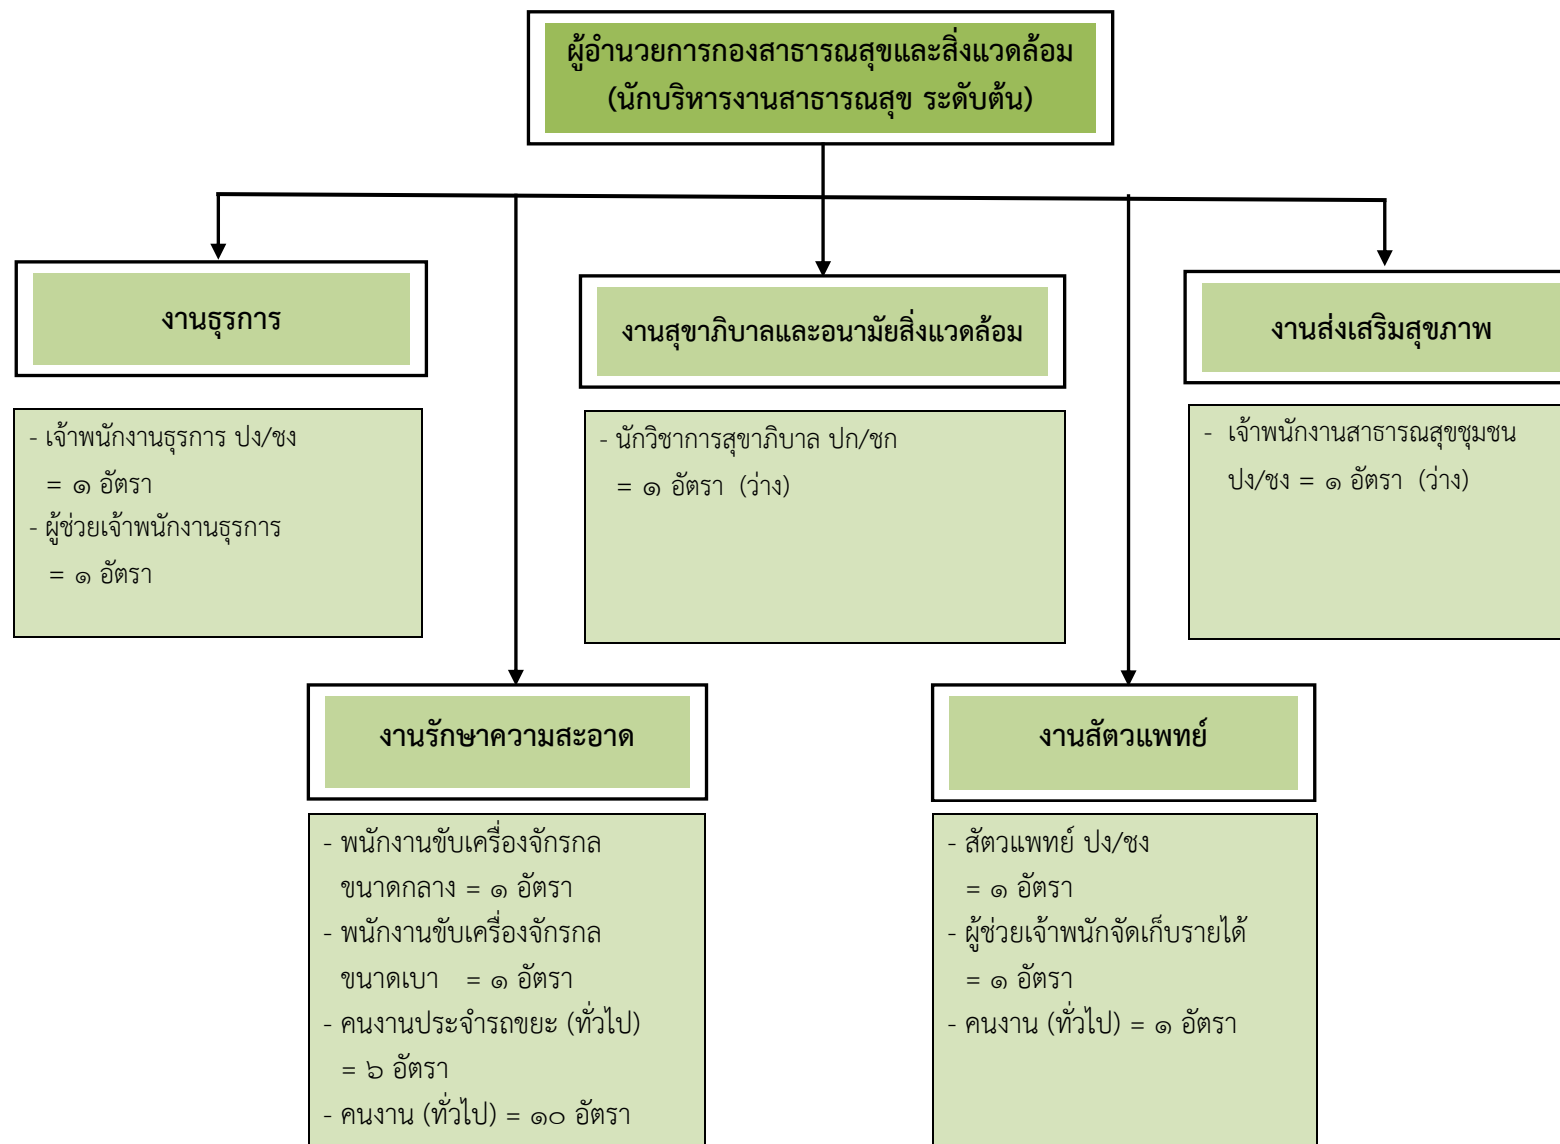

โครงสร้างการบริหารงานของเทศบาลตำบลมาบอำมฤต

โครงสร้างส่วนราชการของเทศบาลตำบลมาบอำมฤต

โครงสร้างส่วนราชการสำนักปลัด เทศบาลตำบลมาบอำมฤต

โครงสร้างส่วนราชการกองคลัง เทศบาลตำบลมาบอำมฤต

โครงสร้างส่วนราชการกองช่าง เทศบาลตำบลมาบอำมฤต

โครงสร้างส่วนราชการกองสาธารณสุขและสิ่งแวดล้อม เทศบาลตำบลมาบอำมฤต

โครงสร้างส่วนราชการกองการศึกษา เทศบาลตำบลมาบอำมฤต