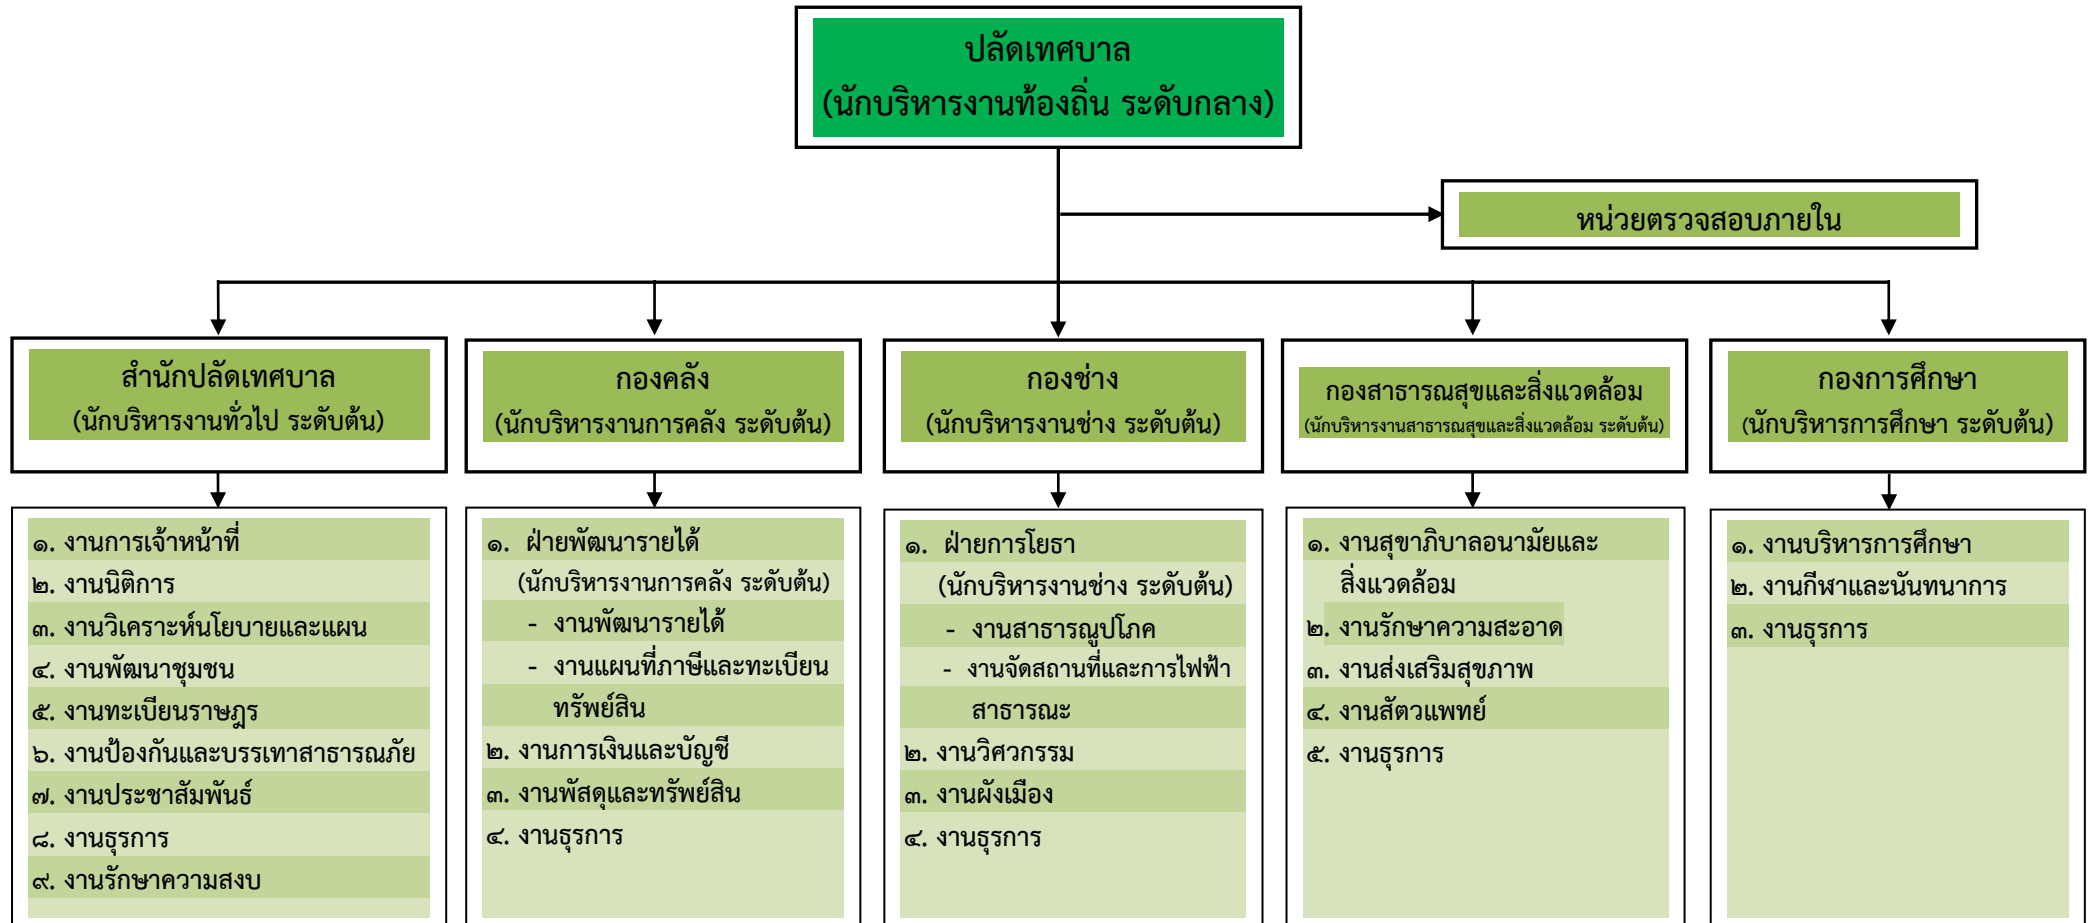

โครงสร้างการบริหารงานของเทศบาลตำบลมาบอำมฤต

โครงสร้างส่วนราชการของเทศบาลตำบลมาบอำมฤต

โครงสร้างส่วนราชการสำนักปลัด เทศบาลตำบลมาบอำมฤต

โครงสร้างส่วนราชการกองคลัง เทศบาลตำบลมาบอำมฤต

โครงสร้างส่วนราชการกองช่าง เทศบาลตำบลมาบอำมฤต

โครงสร้างส่วนราชการกองสาธารณสุขและสิ่งแวดล้อม เทศบาลตำบลมาบอำมฤต

โครงสร้างส่วนราชการกองการศึกษา เทศบาลตำบลมาบอำมฤต