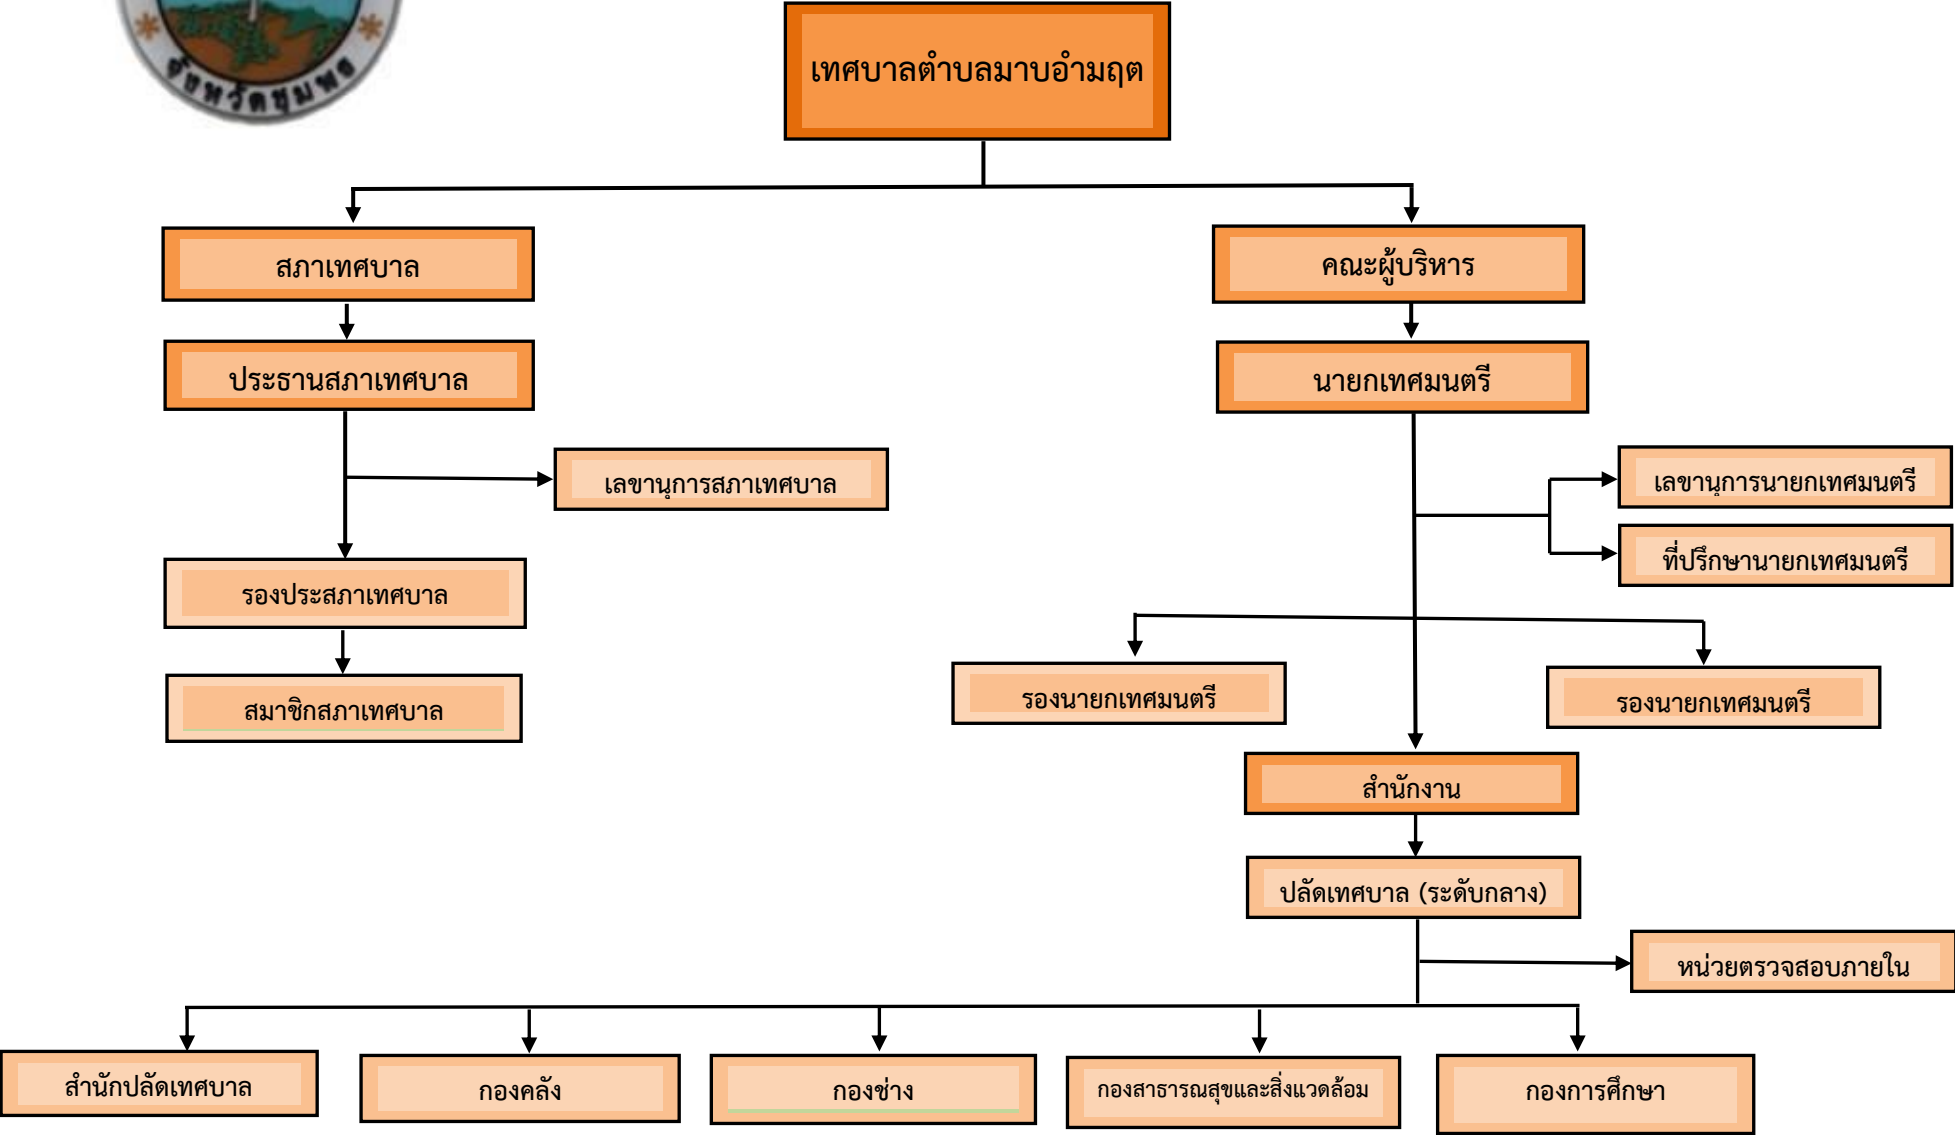

โครงสร้างการบริหารงานของเทศบาลตำบลมาบอำมฤต

โครงสร้างส่วนราชการของเทศบาลตำบลมาบอำมฤต

โครงสร้างส่วนราชการสำนักปลัด เทศบาลตำบลมาบอำมฤต

โครงสร้างส่วนราชการกองคลัง เทศบาลตำบลมาบอำมฤต

โครงสร้างส่วนราชการกองช่าง เทศบาลตำบลมาบอำมฤต

โครงสร้างส่วนราชการกองสาธารณสุขและสิ่งแวดล้อม เทศบาลตำบลมาบอำมฤต

โครงสร้างส่วนราชการกองการศึกษา เทศบาลตำบลมาบอำมฤต