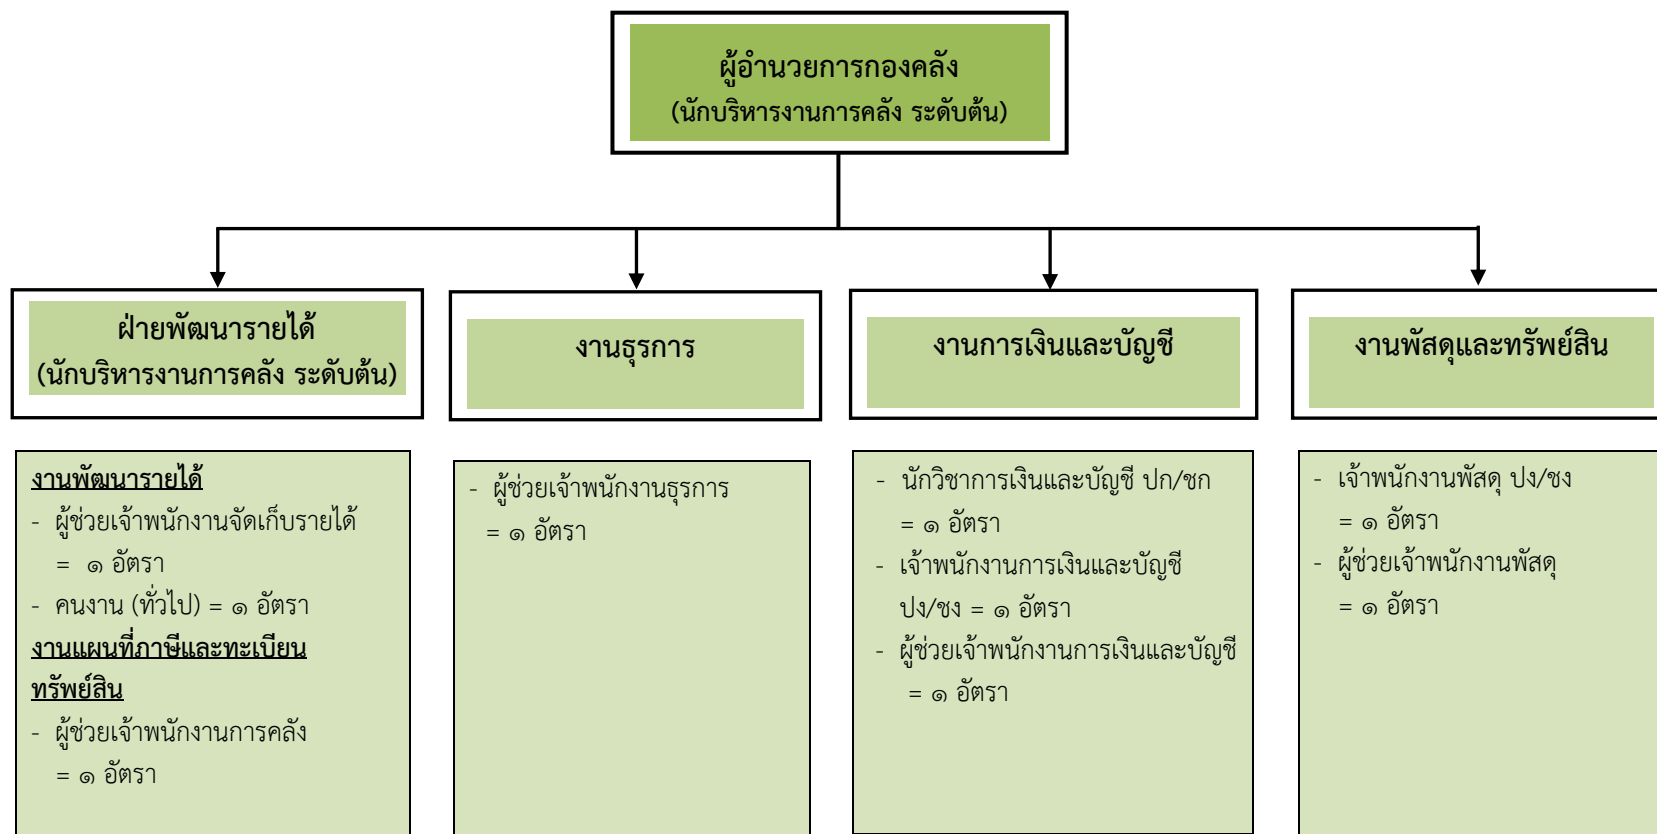

โครงสร้างการบริหารงานของเทศบาลตำบลมาบอำมฤต

โครงสร้างส่วนราชการของเทศบาลตำบลมาบอำมฤต

โครงสร้างส่วนราชการสำนักปลัด เทศบาลตำบลมาบอำมฤต

โครงสร้างส่วนราชการกองคลัง เทศบาลตำบลมาบอำมฤต

โครงสร้างส่วนราชการกองช่าง เทศบาลตำบลมาบอำมฤต

โครงสร้างส่วนราชการกองสาธารณสุขและสิ่งแวดล้อม เทศบาลตำบลมาบอำมฤต

โครงสร้างส่วนราชการกองการศึกษา เทศบาลตำบลมาบอำมฤต