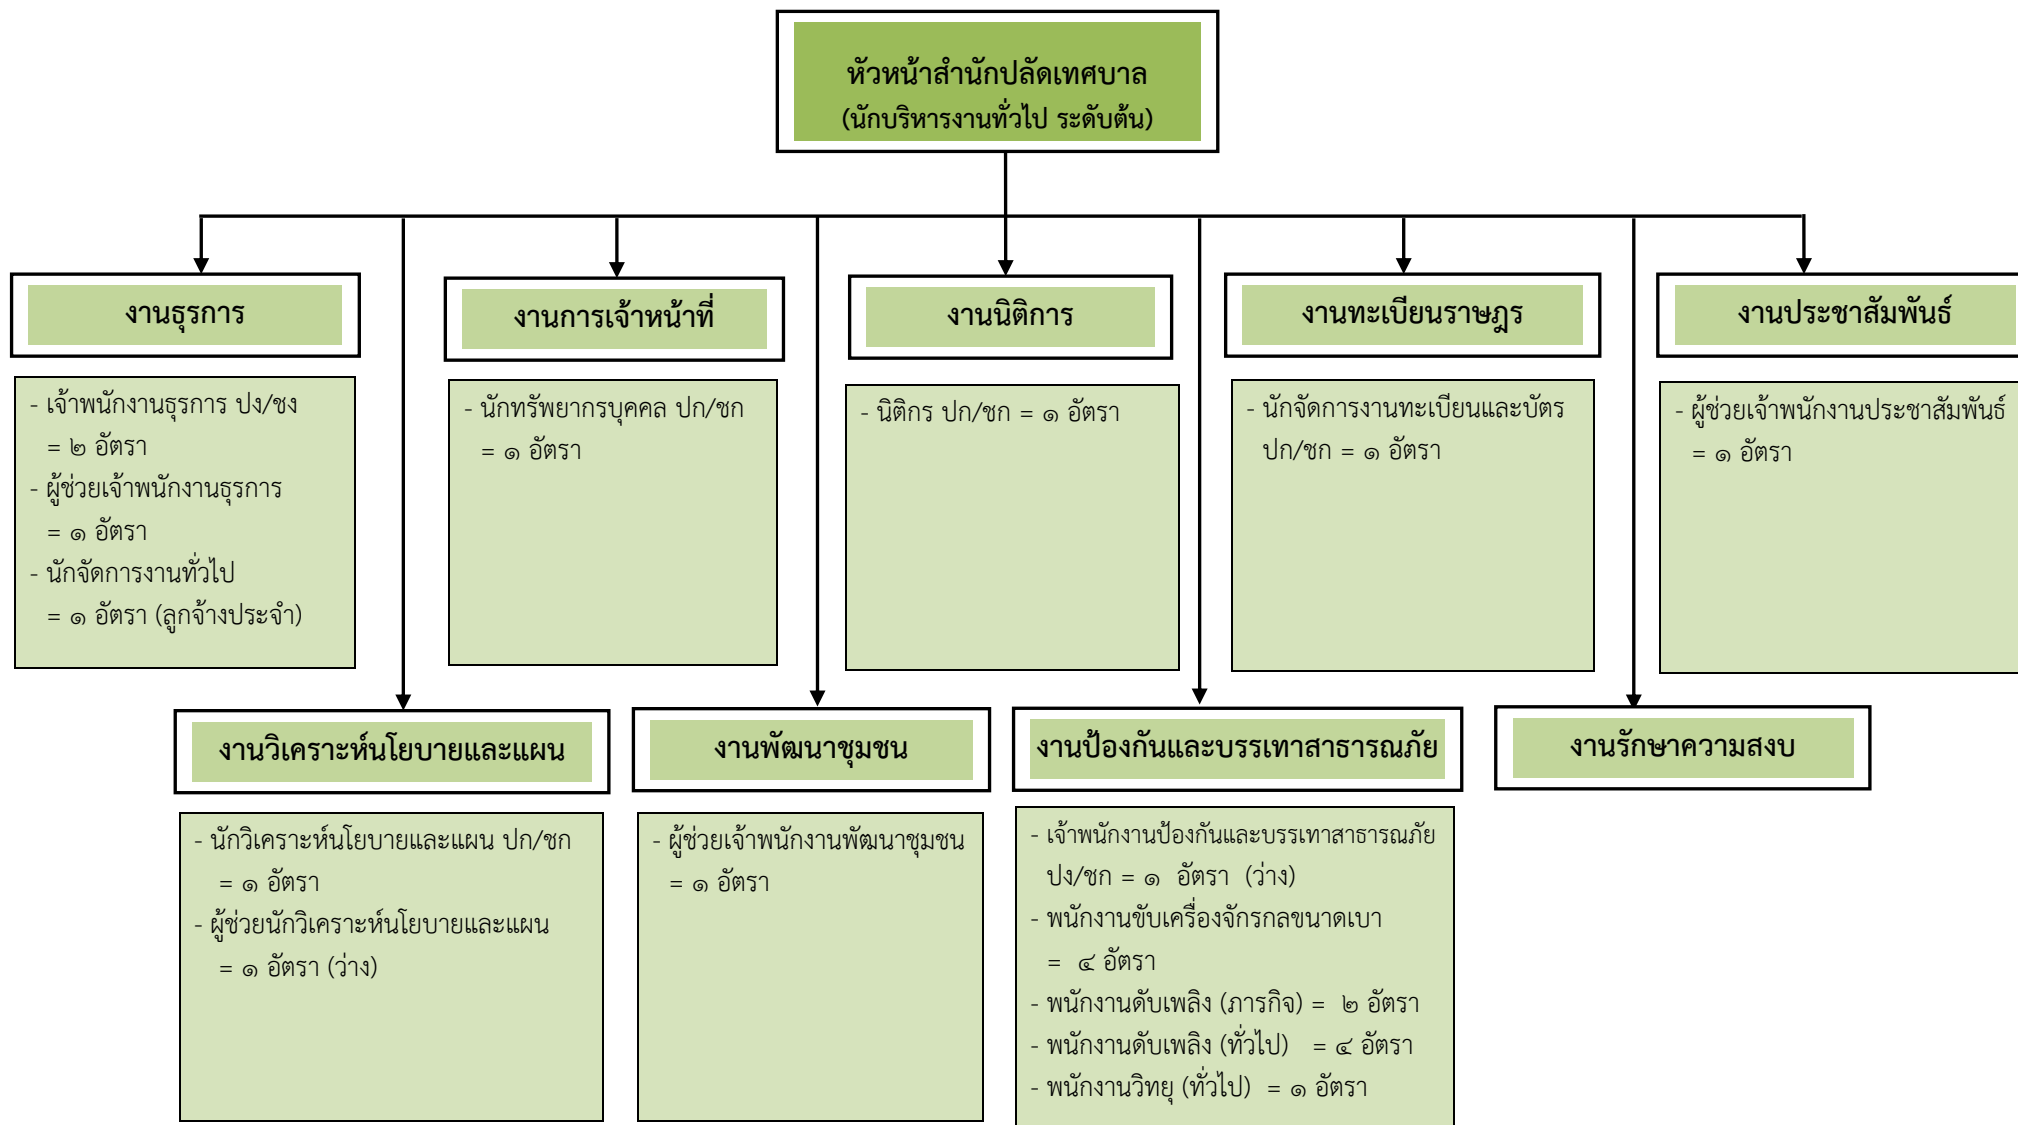

โครงสร้างการบริหารงานของเทศบาลตำบลมาบอำมฤต

โครงสร้างส่วนราชการของเทศบาลตำบลมาบอำมฤต

โครงสร้างส่วนราชการสำนักปลัด เทศบาลตำบลมาบอำมฤต

โครงสร้างส่วนราชการกองคลัง เทศบาลตำบลมาบอำมฤต

โครงสร้างส่วนราชการกองช่าง เทศบาลตำบลมาบอำมฤต

โครงสร้างส่วนราชการกองสาธารณสุขและสิ่งแวดล้อม เทศบาลตำบลมาบอำมฤต

โครงสร้างส่วนราชการกองการศึกษา เทศบาลตำบลมาบอำมฤต